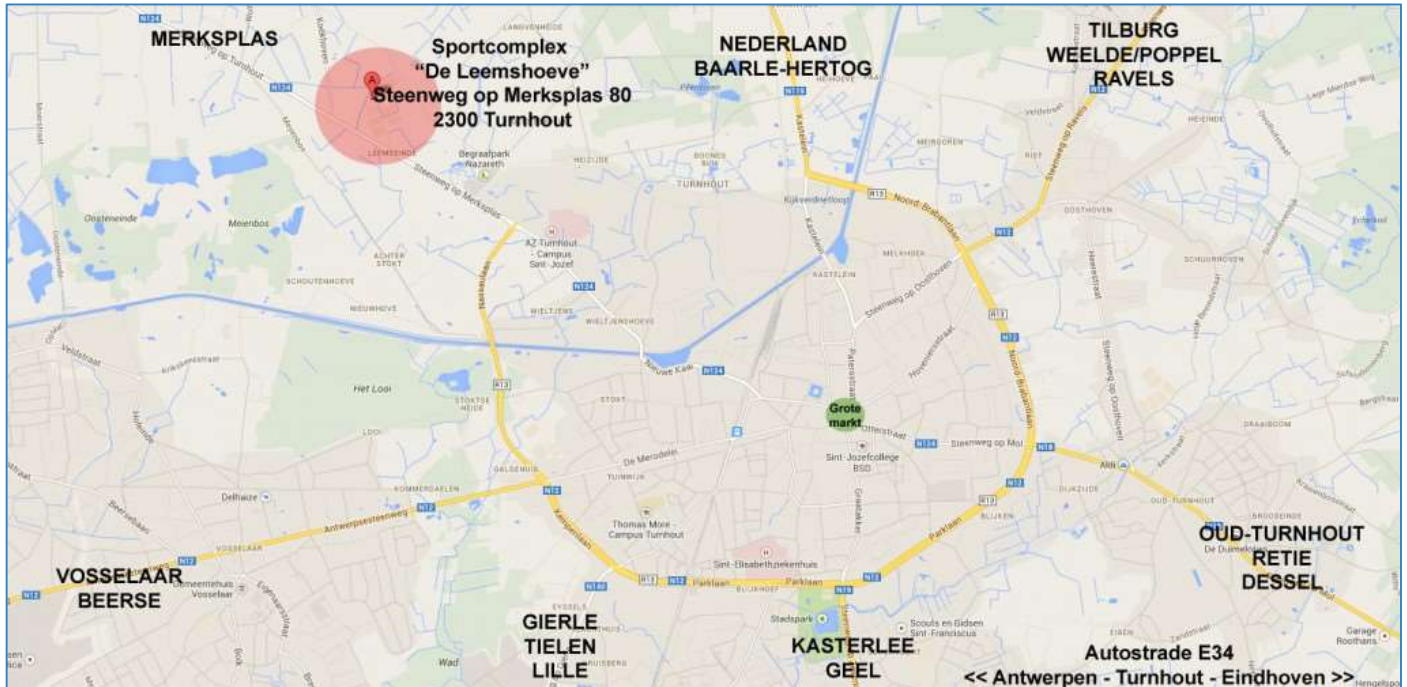

Locatie: Sportcomplex “De Leemshoeve”, Steenweg op Merksplas 80, 2300 Turnhout.

Komende van autostrade vanuit Antwerpen of Eindhoven:

Langs E34 afrit 23 Turnhout West, ring ten einde links richting Merksplas – na 1 kilometer liggen de sportvelden aan rechterkant.

Komende van Kasterlee:

Kasterlee richting Turnhout tot aan de ring van Turnhout (McDonalds). Aan de ring ten einde links richting Merksplas – na 1 kilometer liggen de sportvelden aan rechterkant.